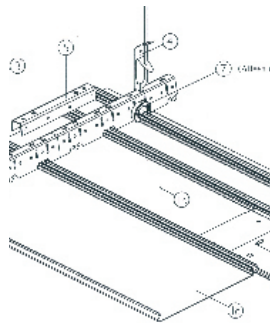

- gesloten plafond :

75 c - 150 c - 225 c

84 c

300 c